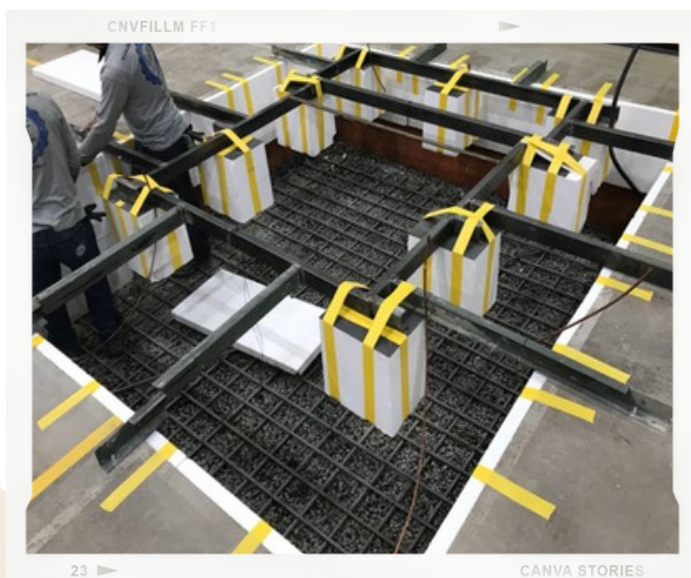

C&F INSTALAÇÃO E MANUTENÇÃO INDUSTRIAL LTDA

INSTALAÇÃO

- **UMA OBRA INDUSTRIAL EXIGE PERFEITA INTEGRAÇÃO ENTRE MAQUINÁRIO, INFRAESTRUTURA E SISTEMAS.**
- **NOSSA EMPRESA OFERECE VÁRIOS PROFISSIONAIS ATUANDO AO MESMO TEMPO NA OBRA, OFERECENDO TODA COORDENAÇÃO ENTRE CLIENTE, ENGENHARIA E CONSTRUÇÃO.**

C&F INSTALAÇÃO E MANUTENÇÃO INDUSTRIAL LTDA

PRINCIPAIS CLIENTES

C&F INSTALAÇÃO E MANUTENÇÃO INDUSTRIAL LTDA

DEMARCAÇÃO E CORTE DO PISO

C&F INSTALAÇÃO E MANUTENÇÃO INDUSTRIAL LTDA

DEMOLIÇÃO E ESCAVAÇÃO

C&F INSTALAÇÃO E MANUTENÇÃO
INDUSTRIAL LTDA

MONTAGEM DE BASES PARA EQUIPAMENTOS PESADOS

C&F INSTALAÇÃO E MANUTENÇÃO INDUSTRIAL LTDA

MONTAGEM E POSICIONAMENTO DE GABARITOS

C&F INSTALAÇÃO E MANUTENÇÃO INDUSTRIAL LTDA

ACOMODAÇÃO DO CONCRETO USINADO

C&F INSTALAÇÃO E MANUTENÇÃO INDUSTRIAL LTDA