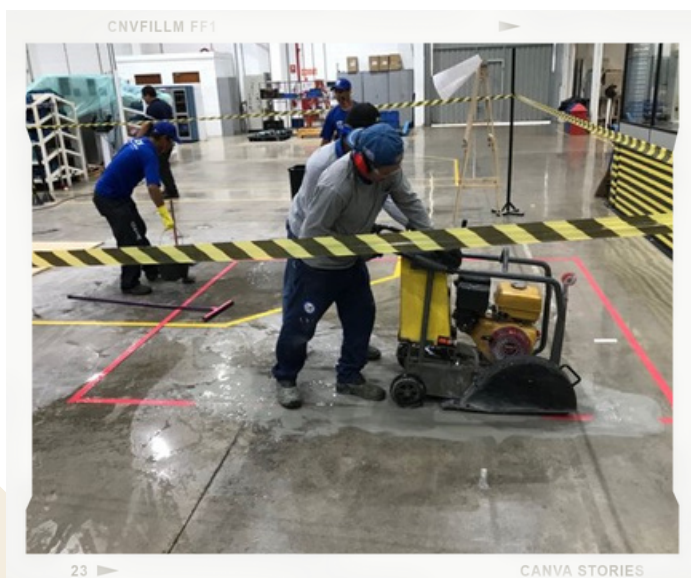

C&F INSTALAÇÃO E MANUTENÇÃO INDUSTRIAL LTDA

INSTALAÇÃO

- **UMA OBRA INDUSTRIAL EXIGE PERFEITA INTEGRAÇÃO ENTRE MAQUINÁRIO, INFRAESTRUTURA E SISTEMAS.**
- **NOSSA EMPRESA OFERECE VÁRIOS PROFISSIONAIS ATUANDO AO MESMO TEMPO NA OBRA, OFERECENDO TODA COORDENAÇÃO ENTRE CLIENTE, ENGENHARIA E CONSTRUÇÃO.**

C&F INSTALAÇÃO E MANUTENÇÃO INDUSTRIAL LTDA

TERCEIRIZAÇÃO

- É UM PROCEDIMENTO ADMINISTRATIVO QUE ESTABELECE UM PROCESSO DE TRANSFERÊNCIA À TERCEIROS, DA ATIVIDADE MEIO DA EMPRESA, PERMITINDO A ESTA CONCENTRAR-SE NA SUA ATIVIDADE PRINCIPAL.
- ATUAMOS EM TODAS AS ETAPAS DAS OBRAS DE MANUTENÇÃO, AMPLIAÇÃO E REFORMA, DESDE A COMPRA DE MATERIAIS ATÉ A FINALIZAÇÃO E LIMPEZA DO SERVIÇO EXECUTADO.

C&F INSTALAÇÃO E MANUTENÇÃO INDUSTRIAL LTDA

PRINCIPAIS CLIENTES

C&F INSTALAÇÃO E MANUTENÇÃO INDUSTRIAL LTDA

DEMARCAÇÃO E CORTE DO PISO

C&F INSTALAÇÃO E MANUTENÇÃO INDUSTRIAL LTDA

DEMOLIÇÃO E ESCAVAÇÃO

C&F INSTALAÇÃO E MANUTENÇÃO
INDUSTRIAL LTDA

MONTAGEM DE BASES PARA EQUIPAMENTOS PESADOS

C&F INSTALAÇÃO E MANUTENÇÃO INDUSTRIAL LTDA

MONTAGEM E POSICIONAMENTO DE GABARITOS

C&F INSTALAÇÃO E MANUTENÇÃO INDUSTRIAL LTDA

ACOMODAÇÃO DO CONCRETO USINADO

C&F INSTALAÇÃO E MANUTENÇÃO INDUSTRIAL LTDA