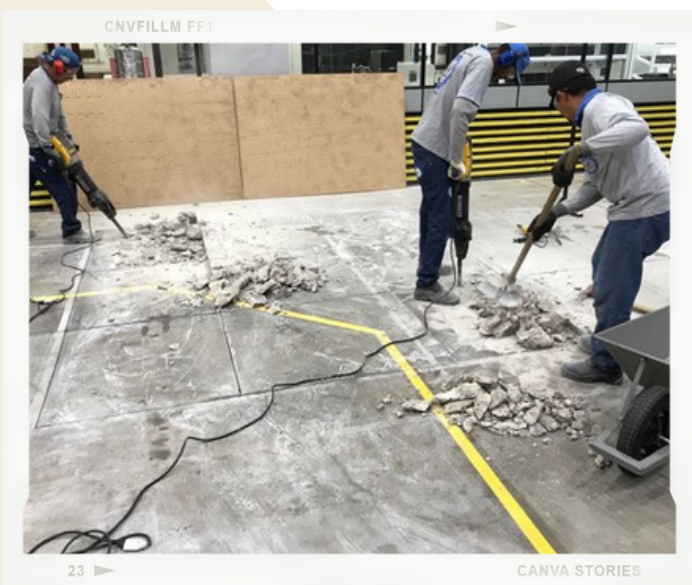

C&F INSTALAÇÃO E MANUTENÇÃO INDUSTRIAL LTDA

DEMOLIÇÃO E ESCAVAÇÃO